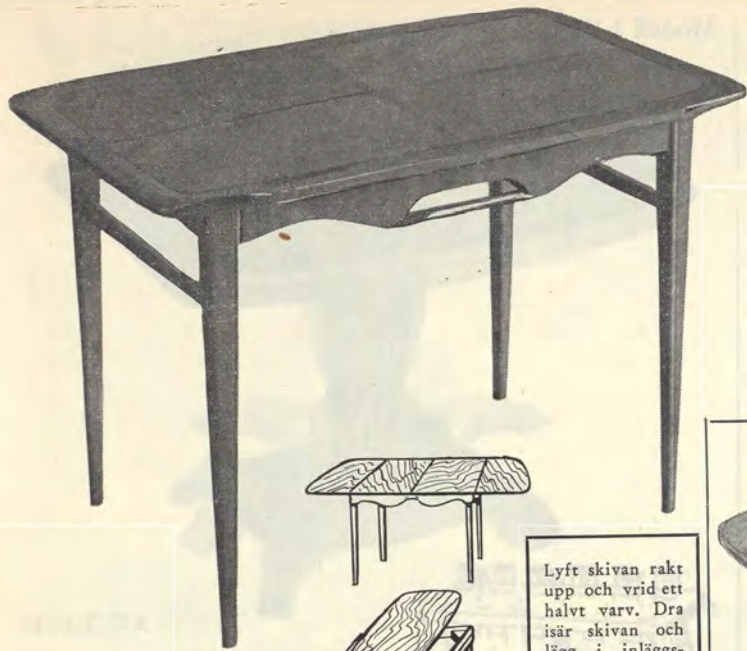

Nu också med skiva i oljebehandlad teak.
Pris **170.00**